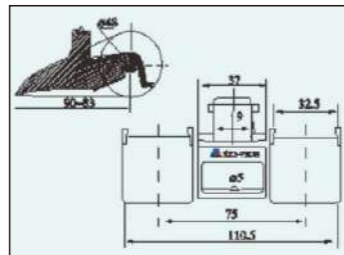

SK-091

SK-092

PNEUMATIC WOOLING DRAFTING CRADDLES

SK-093

SK-094

SK-095

YARN GUIDE GAUGE 70-75

SK-096