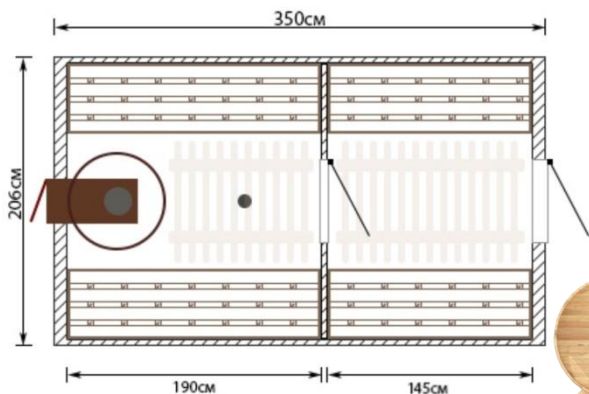

Кедр: 260 000 руб.

Ель: 238 000 руб.

Характеристики и описание:

Количество помещений: 2 (предбанник, парная)

1. Общая длина - 300см
2. Диаметр - 206см
3. Длина парной - 180см
4. Длина предбанника - 90см
5. Вместимость - 2 человека

Баня ПРЕМИУМ 3,5 МЕТРА

- ✓ Баня бочка в базовой комплектации полностью готова к эксплуатации. По сравнению со (Стандарт - 3м206) имеет увеличенный на 55см. предбанник, что благоприятно сказывается на комфорте расположения посетителей. Для слива воды предусмотрено сливное отверстие в полу.
- ✓ Поставляется с производства в собранном виде или в виде комплекта для сборки на участке.

Баня-бочка **КРУГЛАЯ:**
Кедр: 290 000 руб.
Ель: 265 000 руб.

Баня-бочка **КВАДРО:**
Кедр: 305 000 руб.
Ель: 280 000 руб.

Характеристики и описание:

Количество помещений: 2 (предбанник, парная)

1. Общая длина - 350 см
2. Диаметр - 206см
3. Длина парной - 190см
4. Длина предбанника - 145см
5. Вместимость - 3-4 человека