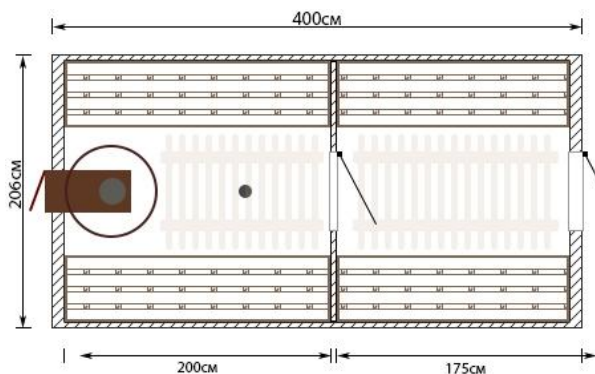

Кедр: 260 000 руб.

Ель: 238 000 руб.

Характеристики и описание:

Количество помещений: 2 (предбанник, парная)

1. Общая длина - 300см
2. Диаметр - 206см
3. Длина парной - 180см
4. Длина предбанника - 90см
5. Вместимость - 2 человека

Баня ПРЕМИУМ 3,5 МЕТРА

- ✓ Баня бочка в базовой комплектации полностью готова к эксплуатации. По сравнению со (Стандарт - 3м206) имеет увеличенный на 55см. предбанник, что благоприятно сказывается на комфорте расположения посетителей. Для слива воды предусмотрено сливное отверстие в полу.
- ✓ Поставляется с производства в собранном виде или в виде комплекта для сборки на участке.

Баня-бочка **КРУГЛАЯ:**
Кедр: 290 000 руб.
Ель: 265 000 руб.

Баня-бочка **КВАДРО:**
Кедр: 305 000 руб.
Ель: 280 000 руб.

Характеристики и описание:

Количество помещений: 2 (предбанник, парная)

1. Общая длина - 350 см
2. Диаметр - 206см
3. Длина парной - 190см
4. Длина предбанника - 145см
5. Вместимость - 3-4 человека

Баня-бочка **КРУГЛАЯ:**
Кедр: 311 000 руб.
Ель: 284 000 руб.

Баня-бочка **КВАДРО:**
Кедр: 332 000 руб.
Ель: 299 000 руб.

Характеристики и описание:

Количество помещений: 2 (предбанник, парная)

1. Общая длина - 400см
2. Диаметр - 206см
3. Длина парной - 200см
4. Комната отдыха - 175см
5. Вместимость - 3-4 человека