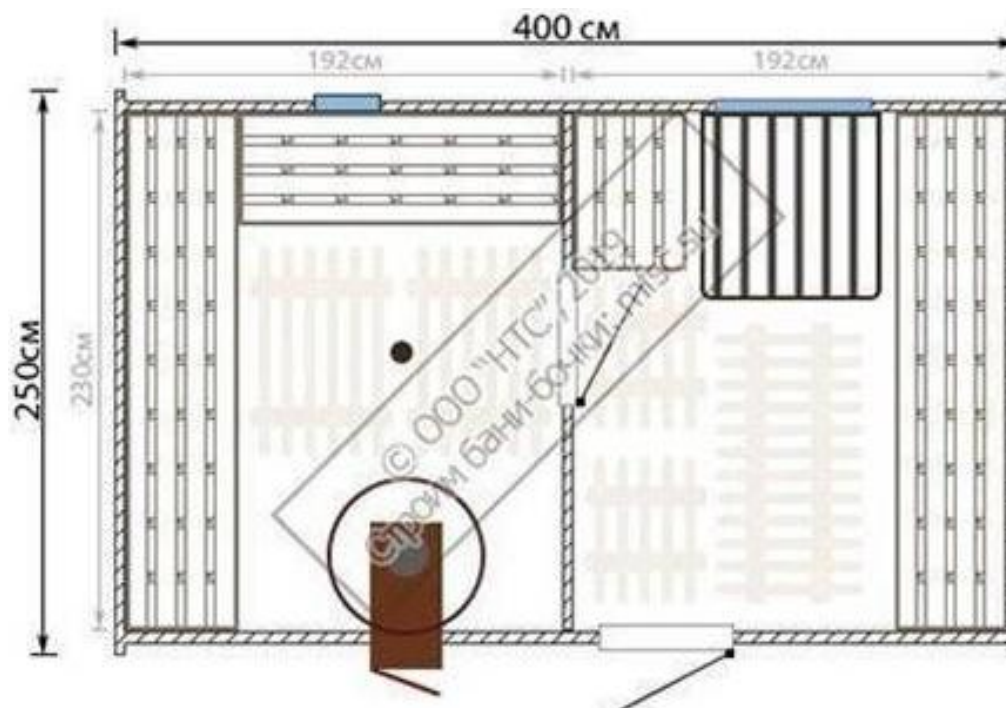

Баня ЭКСКЛЮЗИВ КВАДРО