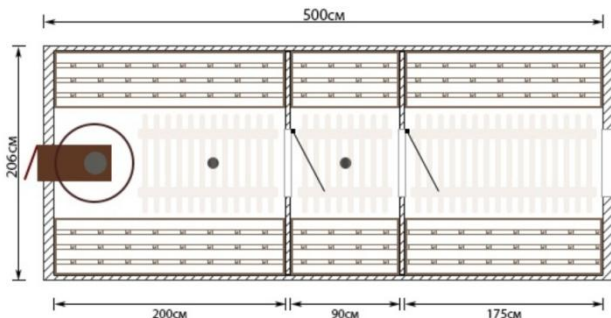

Баня-бочка **КРУГЛАЯ:**
Кедр: 331 000 руб.
Ель: 304 000 руб.

Баня-бочка **КВАДРО:**
Кедр: 352 000 руб.
Ель: 319 000 руб.

Характеристики и описание:

Количество помещений: 2 (предбанник, парная)

Расположение входа: сбоку в край

1. Общая длина - 400см
2. Ширина - 220см
3. Высота - 206см

4. Длина парной - 200см
5. Комната отдыха - 175см
6. Вместимость - 3-4 человека

Баня МАКСИ 5 МЕТРОВ

✓ По сравнению с моделью (Элит - 4м206) имеет дополнительное помещение - предбанник, использующийся для ополаскивания водой из шайки или в качестве места передышки между заходами в парную. Имеет слив на полу для удаления лишней воды.