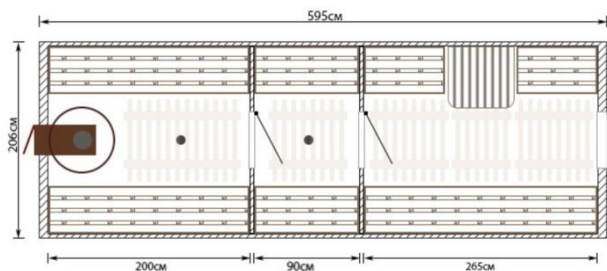

✓ Для слива воды предусмотрены два сливных отверстия в полу (парной и предбаннике/душевой).

Баня-бочка **КРУГЛАЯ:**

Кедр: 427 000 руб.

Ель: 387 000 руб.

Баня-бочка **КВАДРО:**

Кедр: 440 000 руб.

Ель: 398 000 руб.

Характеристики и описание:

Количество помещений: 3 (предбанник, промывочная, парная)

1. Общая длина - 590см
2. Ширина - 220см
3. Высота - 206см
4. Длина предбанника - 265см
5. Длина промывочной - 90см
6. Длина парной - 200см
7. Вместимость - 5-7 человек