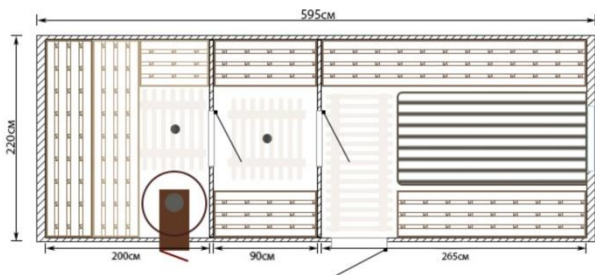

Баня ЛЮКС 6 МЕТРОВ С БОКОВЫМ ВХОДОМ

✓ Большая баня с боковым входом (с краю или по центру) в большой комнате отдыха и увеличенным предбанником/подсобным помещением для большой компании. Благодаря увеличенным габаритам одновременно в бане с комфортом могут присутствовать до 7-ми человек. Имеется возможность боковой постановки жесткого/складного столика и окошка размер 30x70см в боковую перегородку.

✓ Предбанник в данной модели может быть переоборудован в душевую путем установки соответствующего оборудования или использован в качестве прихожей с размещением шкафчиков и вешалки при центральном расположении входной двери.

Баня-бочка **КРУГЛАЯ:**

Кедр: 447 000 руб.

Ель: 407 000 руб.

Характеристики и описание:

Количество помещений: 3 (предбанник, промывочная, парная)

✓ **Расположение входа: сбоку в край или сбоку в центр**

Баня-бочка **КВАДРО:**

Кедр: 460 000 руб.

Ель: 418 000 руб.

1. Общая длина - 590см

2. Ширина - 220см

3. Высота - 206см

4. Длина предбанника - 265см

5. Длина промывочной - 90см

6. Длина парной - 200см

7. Вместимость - 5-7 человек