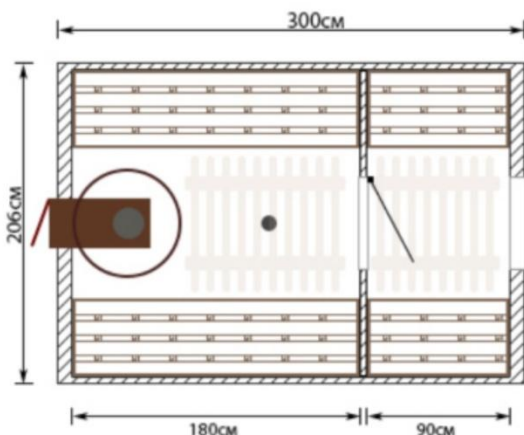

Баня СТАНДАРТ 3 МЕТРА

✓ Баня бочка в базовой комплектации полностью готова к эксплуатации. В отличие от предыдущей модели (Мини - 2м206) данная модель **имеет небольшой предбанник с лавочками**. В предбаннике можно отдохнуть или разместить необходимые для парилки вещи. Для слива воды в бане предусмотрено сливное отверстие в полу.

✓ Поставляется с производства в собранном виде полностью укомплектованной и готовой к эксплуатации. Возможна сборка на участке.