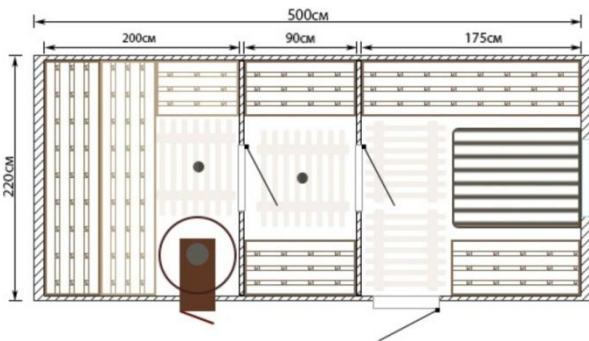

Баня-бочка **КРУГЛАЯ:**

Кедр: 379 000 руб.

Ель: 350 000 руб.

Характеристики и описание:

Количество помещений: 3 (предбанник, промывочная, парная)

1. Общая длина - 500см
2. Диаметр - 206см
3. Длина промывочной - 90см
4. Длина предбанника - 175 см
5. Длина парной - 200 см
6. Вместимость - 4-6 человек

Баня-бочка **КВАДРО:**

Кедр: 400 000 руб.

Ель: 360 000 руб.

Баня МАКСИ 5 МЕТРОВ С БОКОВЫМ ВХОДОМ

✓ Баня бочка в базовой комплектации полностью готова к эксплуатации. Поставляется с производства в собранном виде или в виде комплекта для сборки на участке.

Баня-бочка **КРУГЛАЯ:**

Кедр: 399 000 руб.

Ель: 370 000 руб.

Характеристики и описание:

Количество помещений: 3 (предбанник, промывочная, парная)

✓ **Расположение входа: сбоку в край или сбоку в центр**

1. Общая длина - 500см
2. Ширина - 220 см
3. Высота - 206 см
4. Длина предбанника - 175 см
5. Длина промывочной - 90 см
6. Длина парной - 200 см
7. Вместимость - 4-6 человек