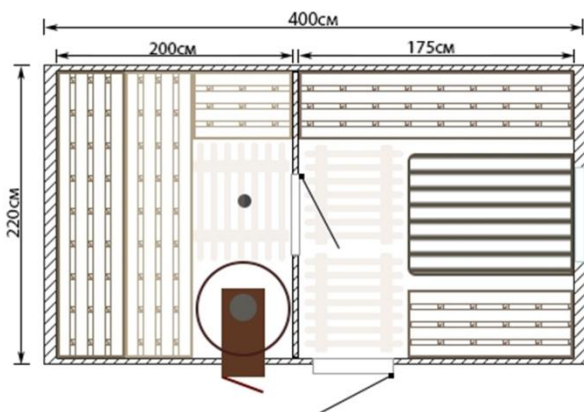

Баня ЭЛИТ 4 МЕТРА С БОКОВЫМ ВХОДОМ

✓ Данная модель с комфортом вмещает 3-4 человека, имеет большой предбанник (на 40см больше чем в модели **Квадро Премиум-3.5м206 (БВ)**), в котором для повышения комфорта дополнительно может быть установлен либо жесткий, либо откидной столик. Лавочка под столиком может быть сплошной и выступать в качестве полочки, или может быть поделена на две более маленькие лавочки так, что под столиком остается свободное пространство.

Баня-бочка **КРУГЛАЯ:**
Кедр: 331 000 руб.
Ель: 304 000 руб.

Баня-бочка **КВАДРО:**
Кедр: 352 000 руб.
Ель: 319 000 руб.

Характеристики и описание:

Количество помещений: 2 (предбанник, парная)

Расположение входа: сбоку в край