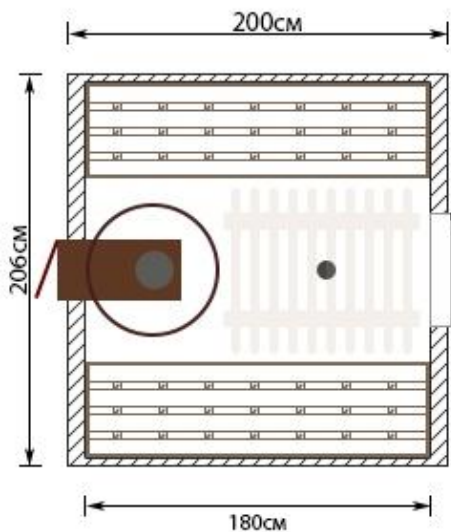

Баня-бочка **КРУГЛАЯ:**

Кедр: 180 000 руб.

Ель: 160 000 руб.

Баня-бочка **КВАДРО:**

Кедр: 195 000 руб.

Ель: 180 000 руб.

Характеристики и описание:

Количество помещений: 1 (парная)

1. Общая длина - 200см
2. Диаметр - 206см
3. Длина парной - 180см
4. Вместимость - 2 человека

Баня СТАНДАРТ 3 МЕТРА

✓ Баня бочка в базовой комплектации полностью готова к эксплуатации. В отличие от предыдущей модели (Мини - 2м206) данная модель **имеет небольшой предбанник с лавочками**. В предбаннике можно отдохнуть или разместить необходимые для парилки вещи. Для слива воды в бане предусмотрено сливное отверстие в полу.

Кедр: 260 000 руб.

Ель: 238 000 руб.

Характеристики и описание:

Количество помещений: 2 (предбанник, парная)

1. Общая длина - 300см
2. Диаметр - 206см
3. Длина парной - 180см
4. Длина предбанника - 90см
5. Вместимость - 2 человека