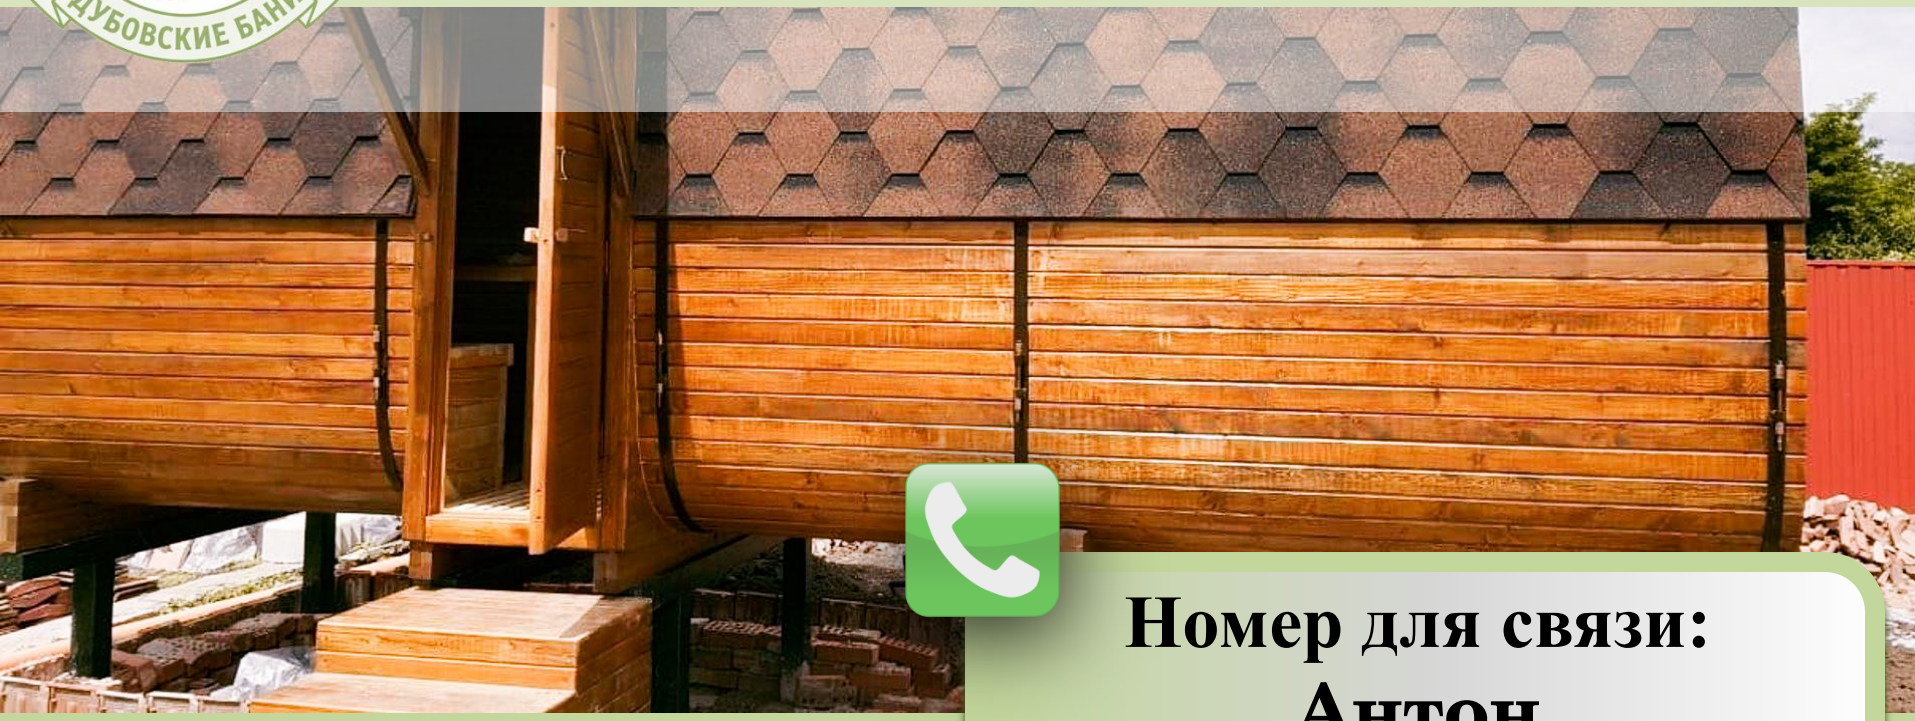

✓ Все виды бань по цене доступной каждому!

БАНИ-БОЧКИ из сибирского КЕДРА и ЕЛИ от компании «Дубовские бани»

Номер для связи:
АНТОН
+7 (962) 442-11-64

Баня МИНИ 2 МЕТРА

- ✓ Баня-бочка полностью готова к эксплуатации. Предназначена для 2 человек. Прогревается за 30-40 минут даже зимой. Для слива воды после помывки предусмотрены сливные отверстия в полу.
- ✓ Баня мобильна и при желании транспортируется на автомобильном прицепе.
- ✓ Поставляется в собранном виде и можете париться сразу после доставки. Возможна сборка на участке.

Баня-бочка **КРУГЛАЯ:**

Кедр: 180 000 руб.

Ель: 160 000 руб.

Баня-бочка **КВАДРО:**

Кедр: 195 000 руб.

Ель: 180 000 руб.

Характеристики и описание:

Количество помещений: 1 (парная)