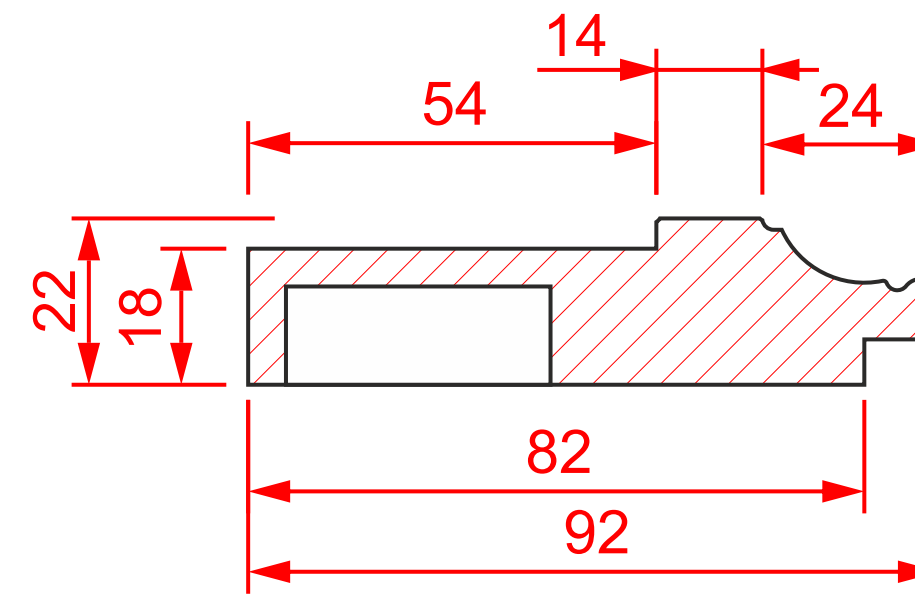

Фр. №253 глухой

мин. размеры мм:
высота - 270
ширина - 270

Фр. №253 витрина

мин. размеры мм:
высота - 206
ширина - 206

Фр. №253 выборка

мин. размеры мм:
высота - 216
ширина - 216