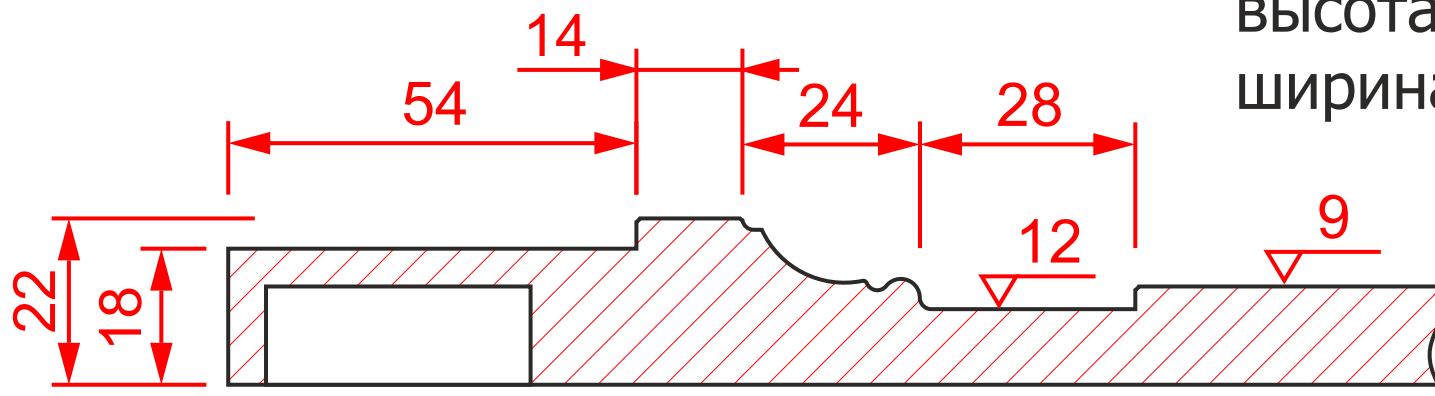

Фр. №253 глухой

мин. размеры мм:
высота - 270
ширина - 270

Фр. №253 витрина

мин. размеры мм:
высота - 206
ширина - 206

Фр. №253 выборка

мин. размеры мм:
высота - 216
ширина - 216