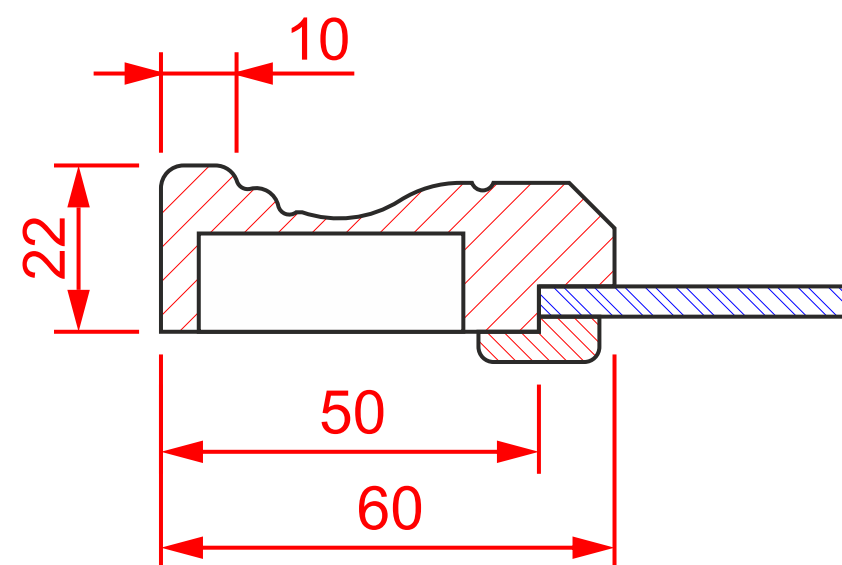

Фр. №254 глухой

мин. размеры мм:
высота - 272
ширина - 272

Фр. №254 витрина

мин. размеры мм:
высота - 198
ширина - 198

Фр. №254 выборка

мин. размеры мм:
высота - 210
ширина - 210

Фр. №254 витрина-ящ.1

мин. размеры мм:
высота - 140
ширина - 140

Фр. №254 ящик1

мин. размеры мм:
высота - 114
ширина - 114