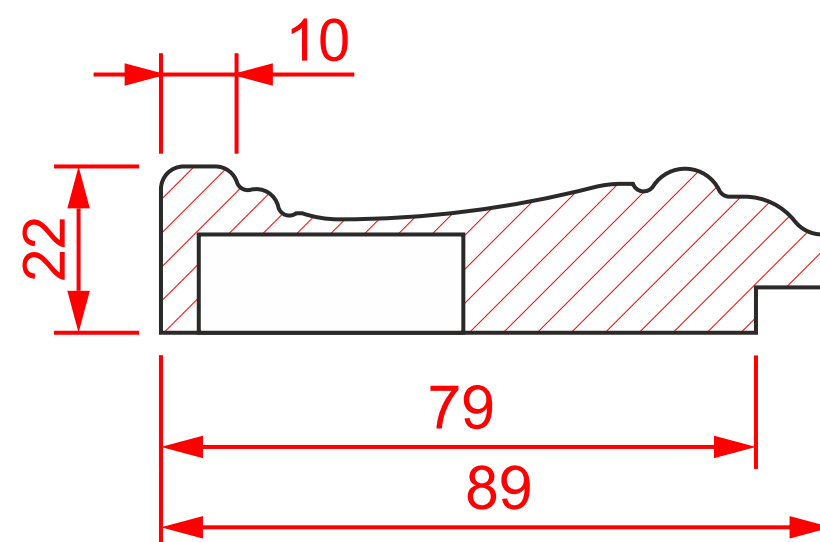

Фр. №254 глухой

мин. размеры мм:
высота - 272
ширина - 272

Фр. №254 витрина

мин. размеры мм:
высота - 198
ширина - 198

Фр. №254 выборка

мин. размеры мм:
высота - 210
ширина - 210

Фр. №254 витрина-ящ.1

мин. размеры мм:
высота - 140
ширина - 140

Фр. №254 ящик1

мин. размеры мм:
высота - 114
ширина - 114