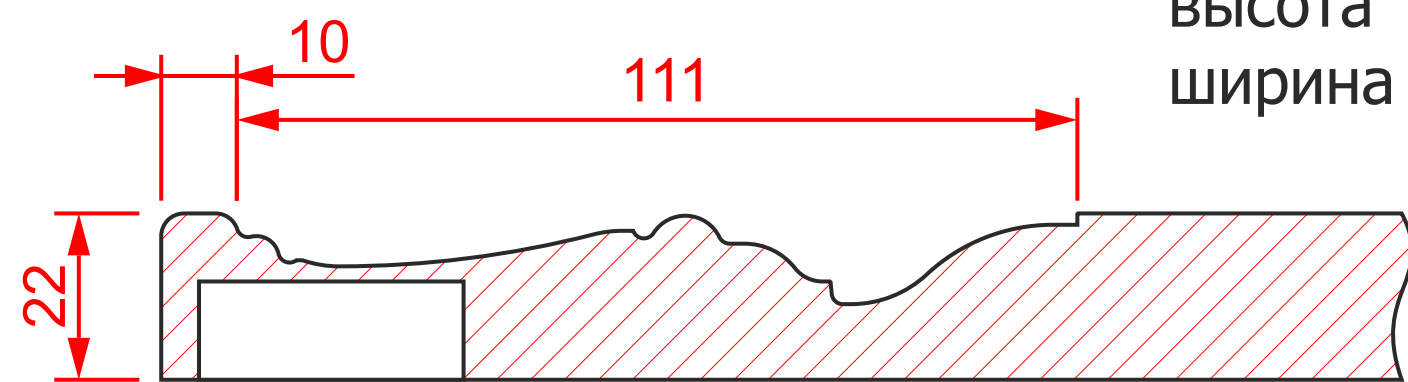

Фр. №254 глухой

мин. размеры мм:
высота - 272
ширина - 272

Фр. №254 витрина

мин. размеры мм:
высота - 198
ширина - 198

Фр. №254 выборка

мин. размеры мм:
высота - 210
ширина - 210

Фр. №254 витрина-ящ.1

мин. размеры мм:
высота - 140
ширина - 140

Фр. №254 ящик1

мин. размеры мм:
высота - 114
ширина - 114