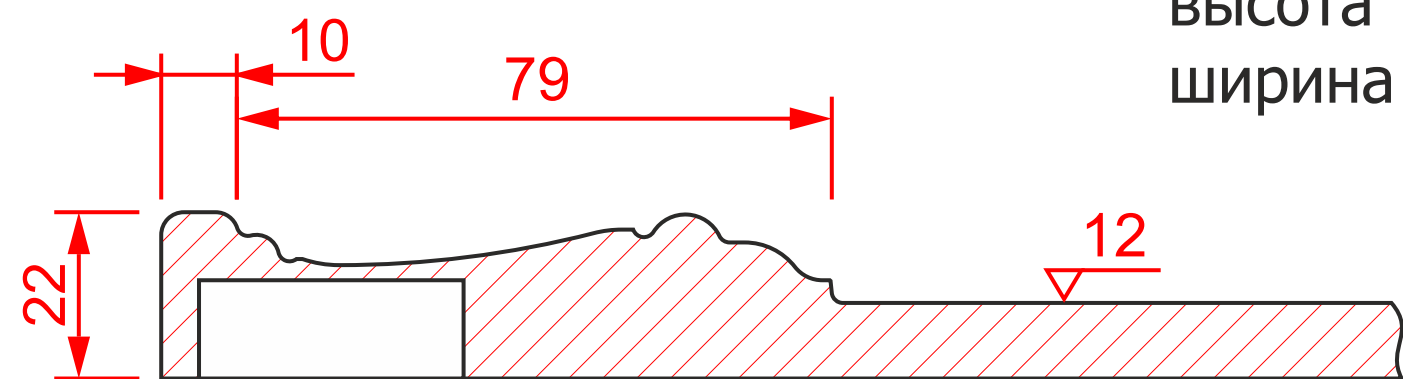

Фр. №255 глухой

мин. размеры мм:  
высота - 258  
ширина - 258

Фр. №255 витрина

мин. размеры мм:  
высота - 198  
ширина - 198

Фр. №255 выборка

мин. размеры мм:  
высота - 210  
ширина - 210

Фр. №255 витрина-ящ.1

мин. размеры мм:  
высота - 154  
ширина - 154

Фр. №255 ящик1

мин. размеры мм:  
высота - 166  
ширина - 166

Фр. №255 витрина-ящ.2

мин. размеры мм:  
высота - 140  
ширина - 140

Фр. №255 ящик2

мин. размеры мм:  
высота - 114  
ширина - 114