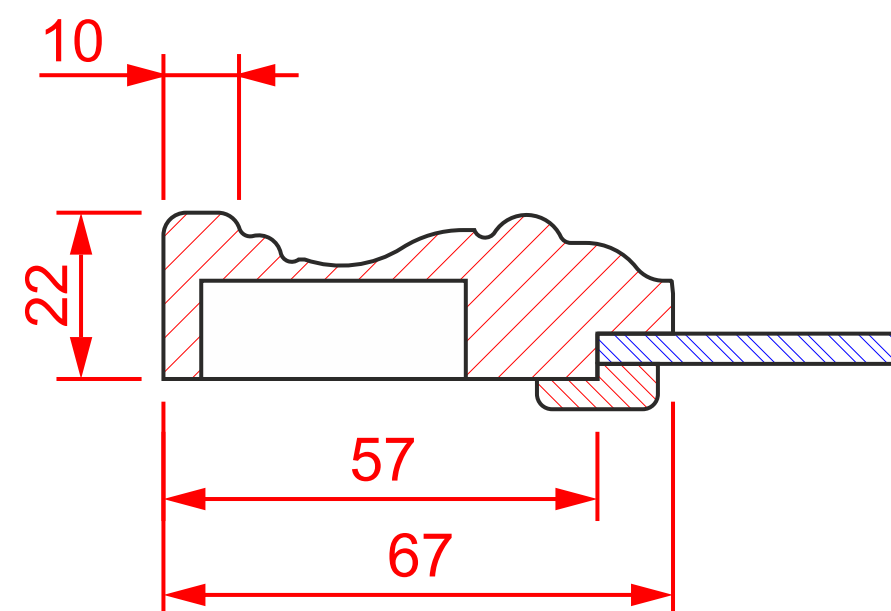

Фр. №255 глухой

мин. размеры мм:  
высота - 258  
ширина - 258

Фр. №255 витрина

мин. размеры мм:  
высота - 198  
ширина - 198

Фр. №255 выборка

мин. размеры мм:  
высота - 210  
ширина - 210

Фр. №255 витрина-ящ.1

мин. размеры мм:  
высота - 154  
ширина - 154

Фр. №255 ящик1

мин. размеры мм:  
высота - 166  
ширина - 166

Фр. №255 витрина-ящ.2

мин. размеры мм:  
высота - 140  
ширина - 140

Фр. №255 ящик2

мин. размеры мм:  
высота - 114  
ширина - 114