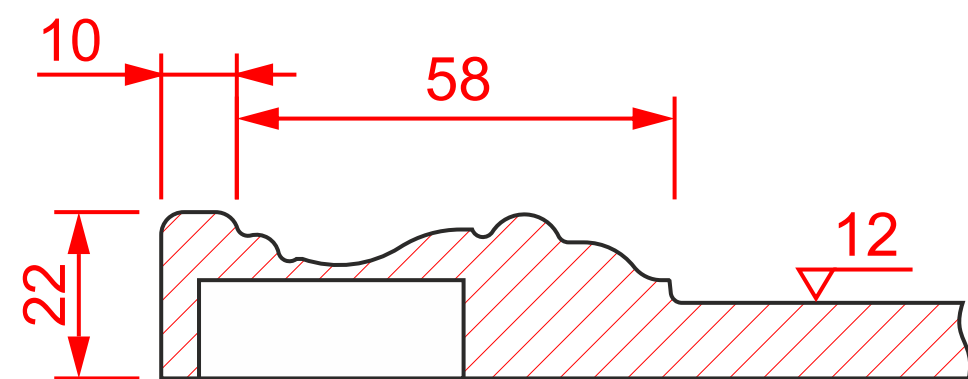

Фр. №255 глухой

мин. размеры мм:  
высота - 258  
ширина - 258

Фр. №255 витрина

мин. размеры мм:  
высота - 198  
ширина - 198

Фр. №255 выборка

мин. размеры мм:  
высота - 210  
ширина - 210

Фр. №255 витрина-ящ.1

мин. размеры мм:  
высота - 154  
ширина - 154

Фр. №255 ящик1

мин. размеры мм:  
высота - 166  
ширина - 166

Фр. №255 витрина-ящ.2

мин. размеры мм:  
высота - 140  
ширина - 140

Фр. №255 ящик2

мин. размеры мм:  
высота - 114  
ширина - 114