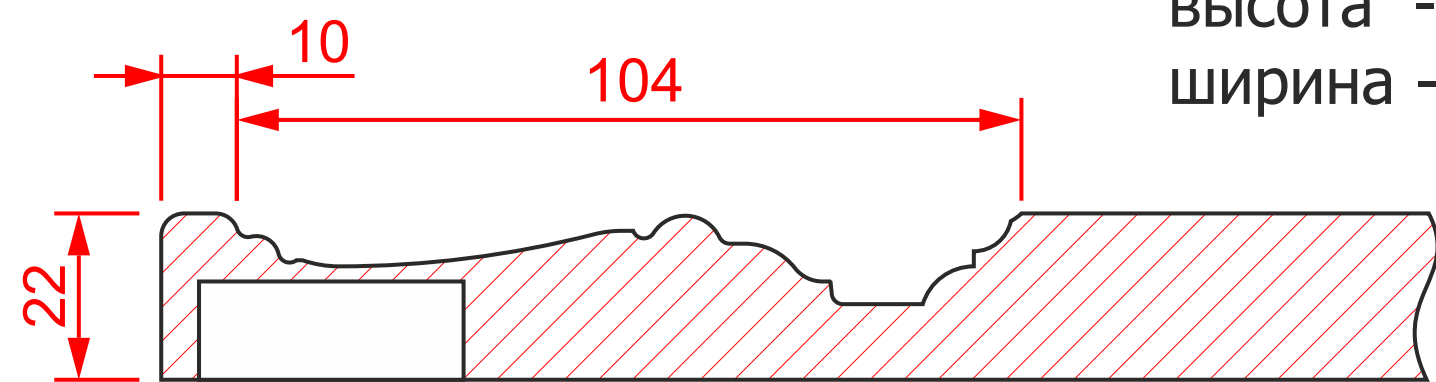

Фр. №255 глухой

мин. размеры мм:  
высота - 258  
ширина - 258

Фр. №255 витрина

мин. размеры мм:  
высота - 198  
ширина - 198

Фр. №255 выборка

мин. размеры мм:  
высота - 210  
ширина - 210

Фр. №255 витрина-ящ.1

мин. размеры мм:  
высота - 154  
ширина - 154

Фр. №255 ящик1

мин. размеры мм:  
высота - 166  
ширина - 166

Фр. №255 витрина-ящ.2

мин. размеры мм:  
высота - 140  
ширина - 140

Фр. №255 ящик2

мин. размеры мм:  
высота - 114  
ширина - 114