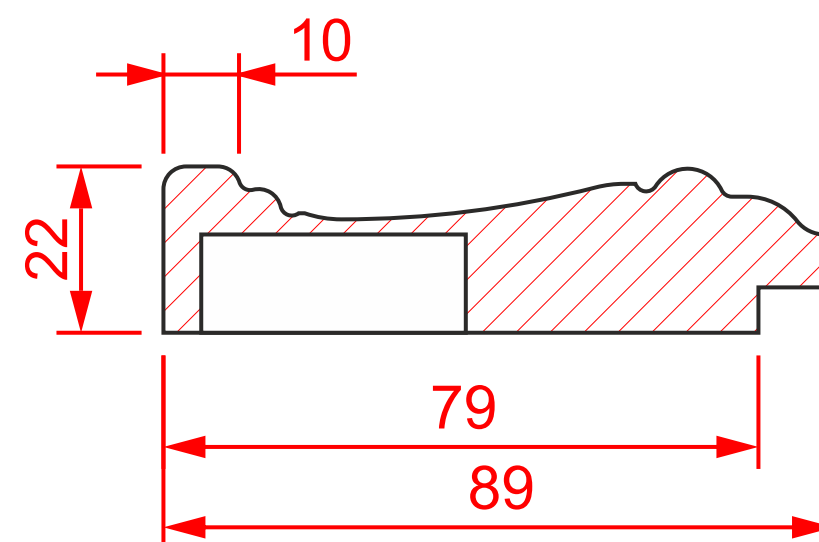

Фр. №255 глухой

мин. размеры мм:  
высота - 258  
ширина - 258

Фр. №255 витрина

мин. размеры мм:  
высота - 198  
ширина - 198

Фр. №255 выборка

мин. размеры мм:  
высота - 210  
ширина - 210

Фр. №255 витрина-ящ.1

мин. размеры мм:  
высота - 154  
ширина - 154

Фр. №255 ящик1

мин. размеры мм:  
высота - 166  
ширина - 166

Фр. №255 витрина-ящ.2

мин. размеры мм:  
высота - 140  
ширина - 140

Фр. №255 ящик2

мин. размеры мм:  
высота - 114  
ширина - 114