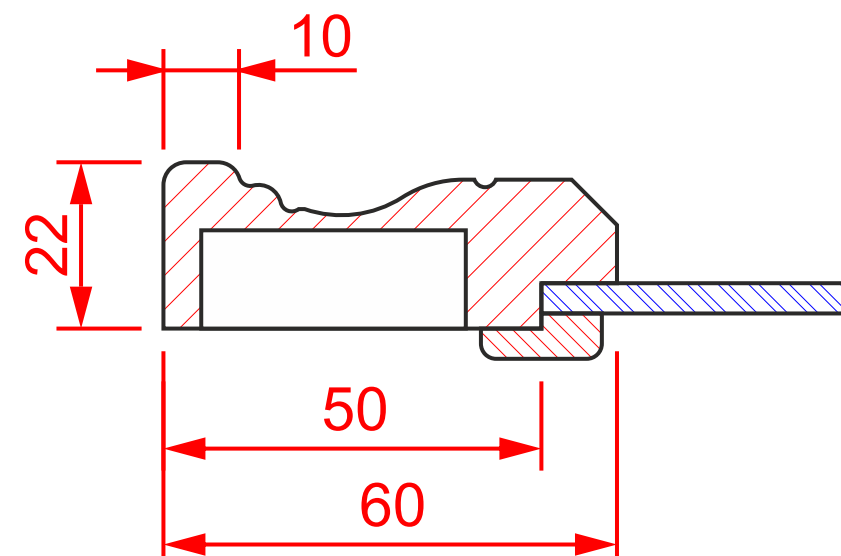

Фр. №255 глухой

мин. размеры мм:  
высота - 258  
ширина - 258

Фр. №255 витрина

мин. размеры мм:  
высота - 198  
ширина - 198

Фр. №255 выборка

мин. размеры мм:  
высота - 210  
ширина - 210

Фр. №255 витрина-ящ.1

мин. размеры мм:  
высота - 154  
ширина - 154

Фр. №255 ящик1

мин. размеры мм:  
высота - 166  
ширина - 166

Фр. №255 витрина-ящ.2

мин. размеры мм:  
высота - 140  
ширина - 140

Фр. №255 ящик2

мин. размеры мм:  
высота - 114  
ширина - 114