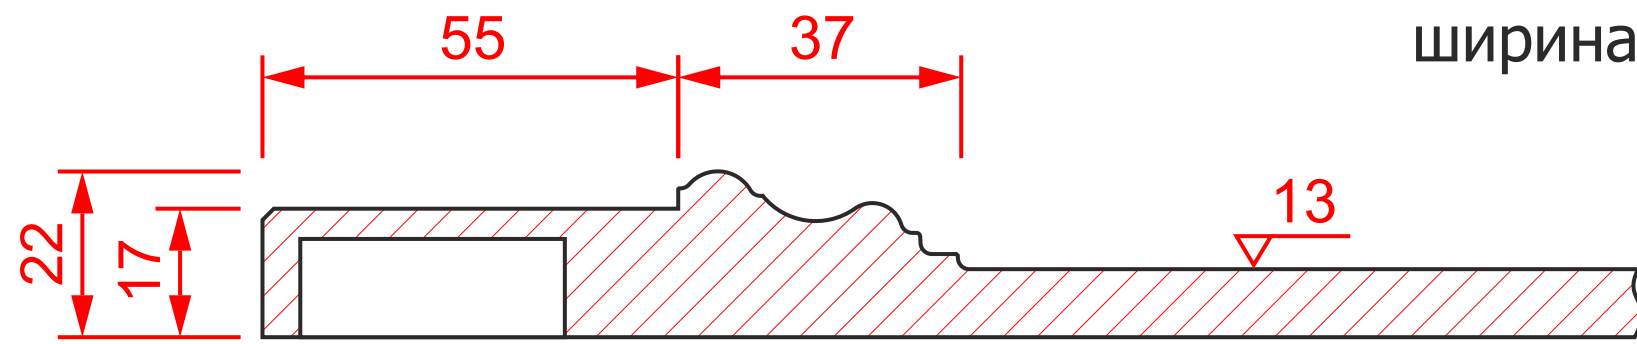

Фр. №396 глухой

мин. размеры мм:  
высота - 296  
ширина - 296

Фр. №396 выборка

мин. размеры мм:  
высота - 214  
ширина - 214

Фр. №396 витрина

мин. размеры мм:  
высота - 204  
ширина - 204

минимальное «поле»