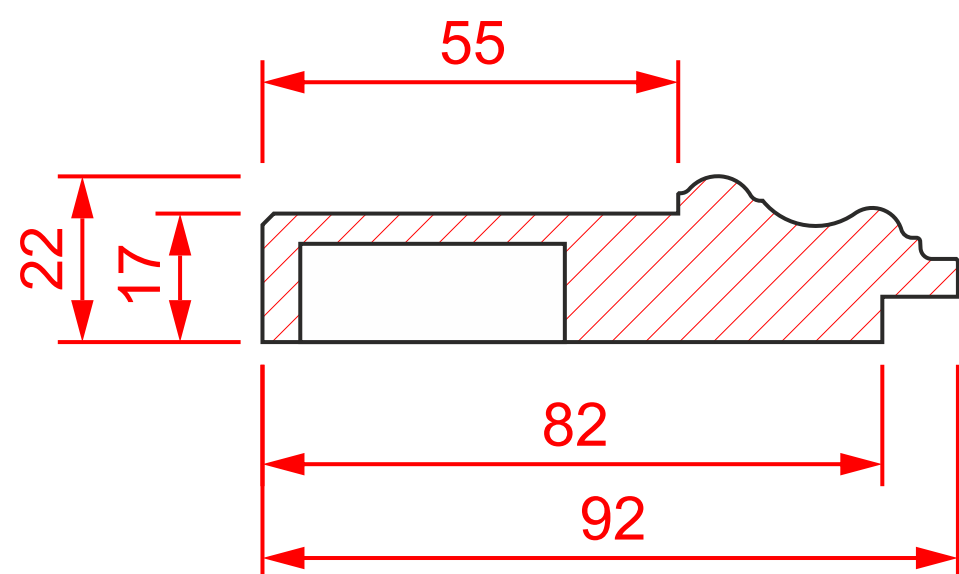

Фр. №396 глухой

мин. размеры мм:  
высота - 296  
ширина - 296

Фр. №396 выборка

мин. размеры мм:  
высота - 214  
ширина - 214

Фр. №396 витрина

мин. размеры мм:  
высота - 204  
ширина - 204

минимальное «поле»