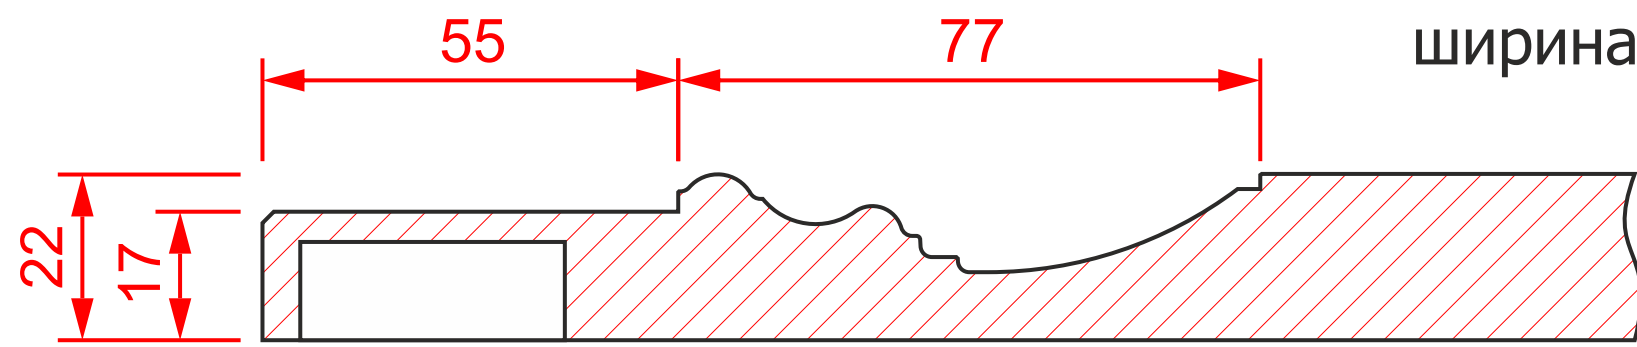

Фр. №396 глухой

мин. размеры мм:  
высота - 296  
ширина - 296

Фр. №396 выборка

мин. размеры мм:  
высота - 214  
ширина - 214

Фр. №396 витрина

мин. размеры мм:  
высота - 204  
ширина - 204

минимальное «поле»