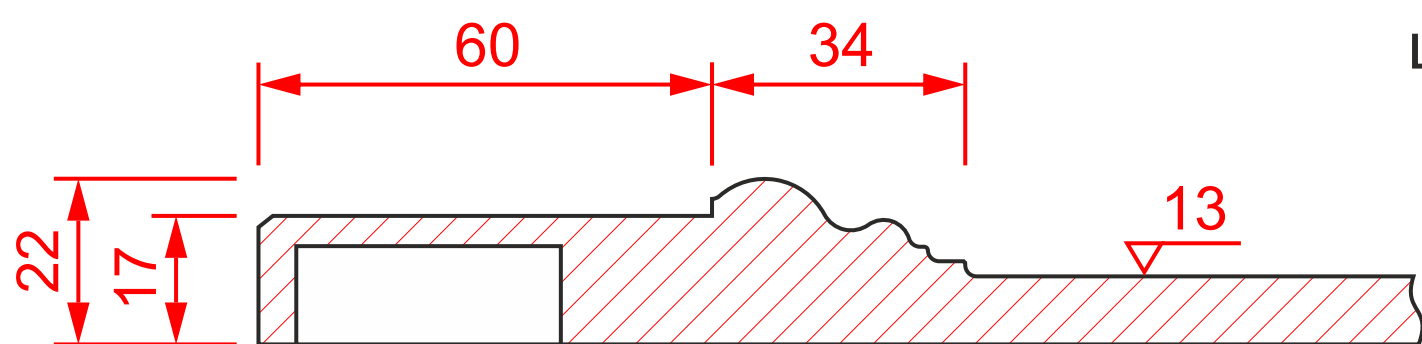

Фр. №398 глухой

мин. размеры мм:
высота - 276
ширина - 276

Фр. №398 витрина

мин. размеры мм:
высота - 208
ширина - 208

Фр. №398 выборка

мин. размеры мм:
высота - 218
ширина - 218

МИНИМАЛЬНОЕ «поле»

Фр. №398 ящ.1

мин. размеры мм:
высота - 196
ширина - 196