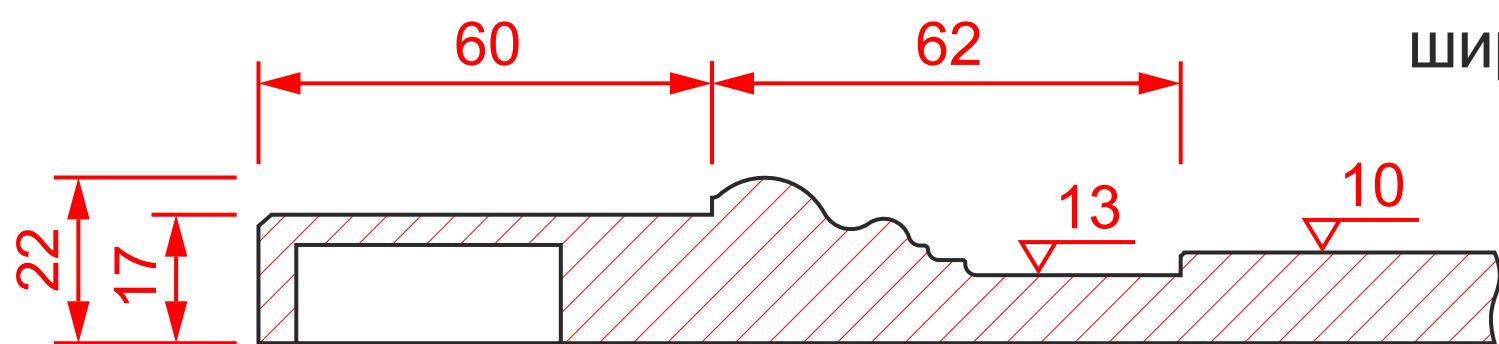

Фр. №398 глухой

мин. размеры мм:
высота - 276
ширина - 276

Фр. №398 витрина

мин. размеры мм:
высота - 208
ширина - 208

Фр. №398 выборка

мин. размеры мм:
высота - 218
ширина - 218

МИНИМАЛЬНОЕ «поле»

Фр. №398 ящ.1

мин. размеры мм:
высота - 196
ширина - 196