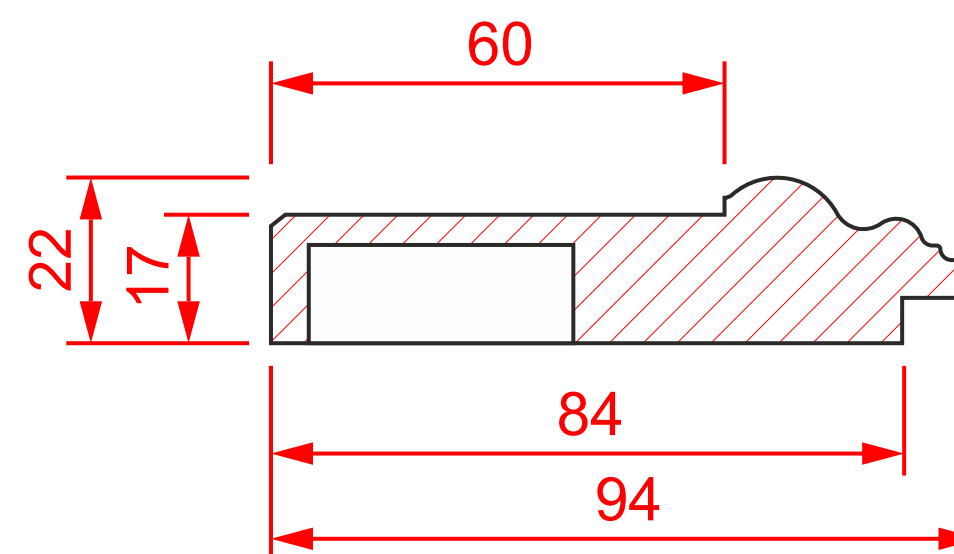

Фр. №398 глухой

мин. размеры мм:
высота - 276
ширина - 276

Фр. №398 витрина

мин. размеры мм:
высота - 208
ширина - 208

Фр. №398 выборка

мин. размеры мм:
высота - 218
ширина - 218

МИНИМАЛЬНОЕ «поле»

Фр. №398 ящ.1

мин. размеры мм:
высота - 196
ширина - 196