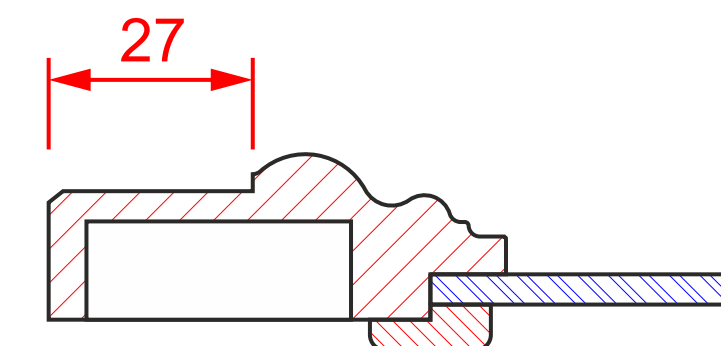

Фр. №398 глухой

мин. размеры мм:
высота - 276
ширина - 276

Фр. №398 витрина

мин. размеры мм:
высота - 208
ширина - 208

Фр. №398 выборка

мин. размеры мм:
высота - 218
ширина - 218

МИНИМАЛЬНОЕ «поле»

Фр. №398 ящ.1

мин. размеры мм:
высота - 196
ширина - 196