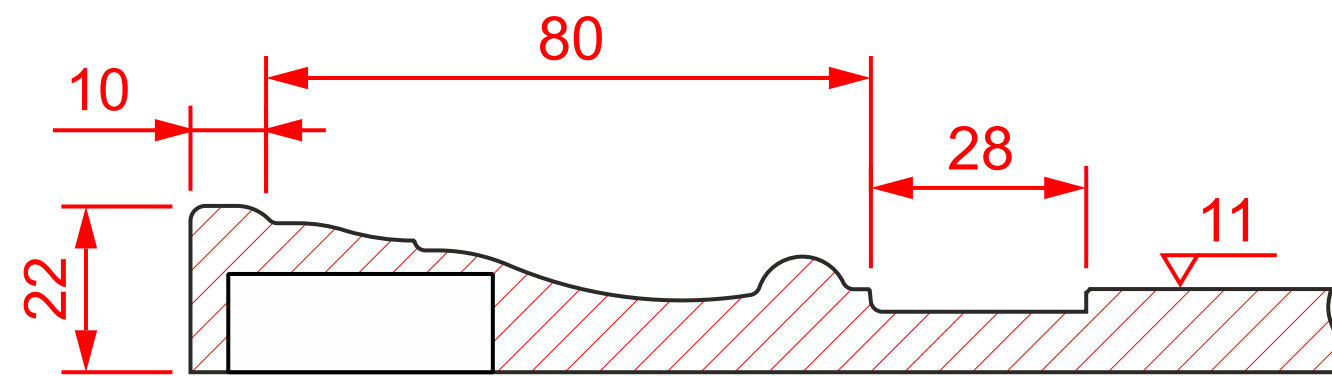

Фр. №402 глухой

мин. размеры мм:  
высота - 276  
ширина - 276

Фр. №402 витрина

мин. размеры мм:  
высота - 220  
ширина - 220

Фр. №402 выборка

мин. размеры мм:  
высота - 220  
ширина - 220

Фр. №402 ящик1

мин. размеры мм:  
высота - 146  
ширина - 146