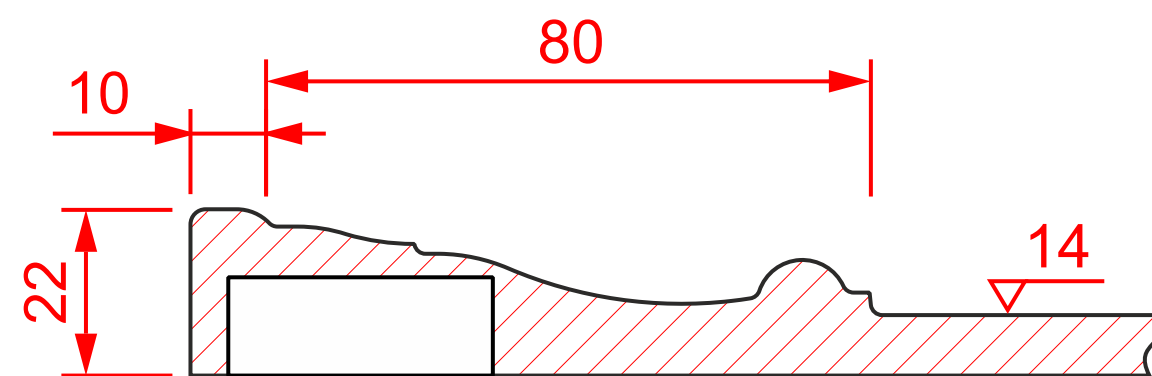

Фр. №402 глухой

мин. размеры мм:  
высота - 276  
ширина - 276

Фр. №402 витрина

мин. размеры мм:  
высота - 220  
ширина - 220

Фр. №402 выборка

мин. размеры мм:  
высота - 220  
ширина - 220

Фр. №402 ящик1

мин. размеры мм:  
высота - 146  
ширина - 146