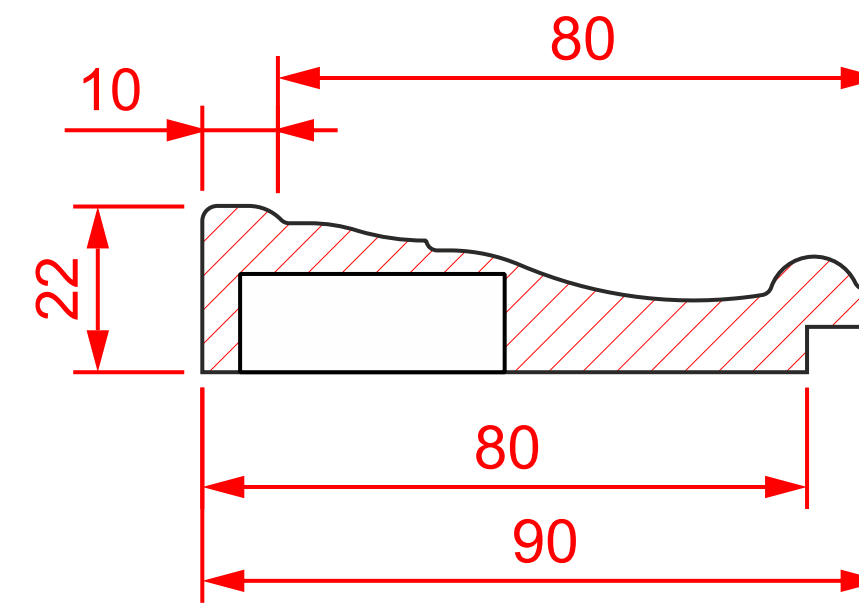

Фр. №402 глухой

мин. размеры мм:  
высота - 276  
ширина - 276

Фр. №402 витрина

мин. размеры мм:  
высота - 220  
ширина - 220

Фр. №402 выборка

мин. размеры мм:  
высота - 220  
ширина - 220

Фр. №402 ящик1

мин. размеры мм:  
высота - 146  
ширина - 146