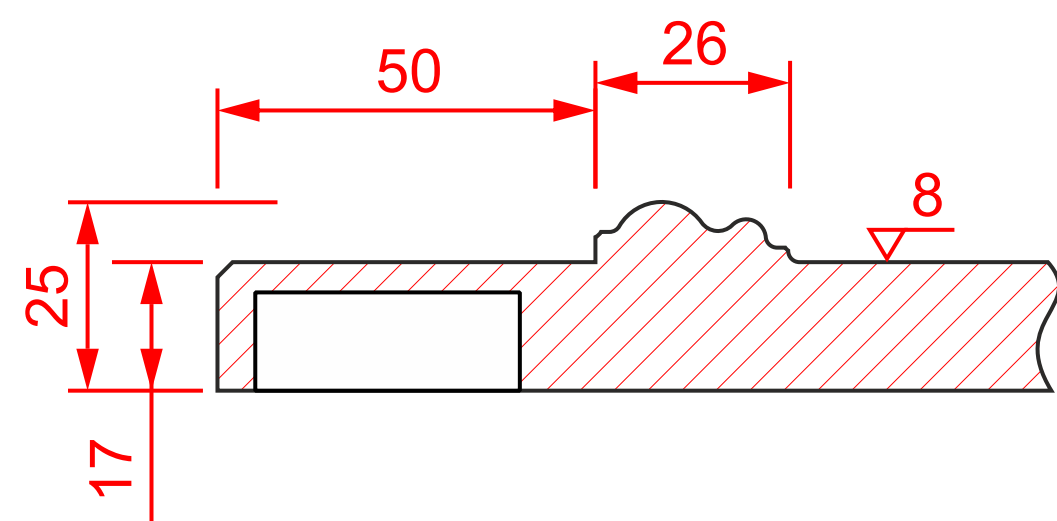

Фр. №408 глухой

мин. размеры мм:
высота - 316
ширина - 316

Фр. №408 ящик1

мин. размеры мм:
высота - 196
ширина - 196