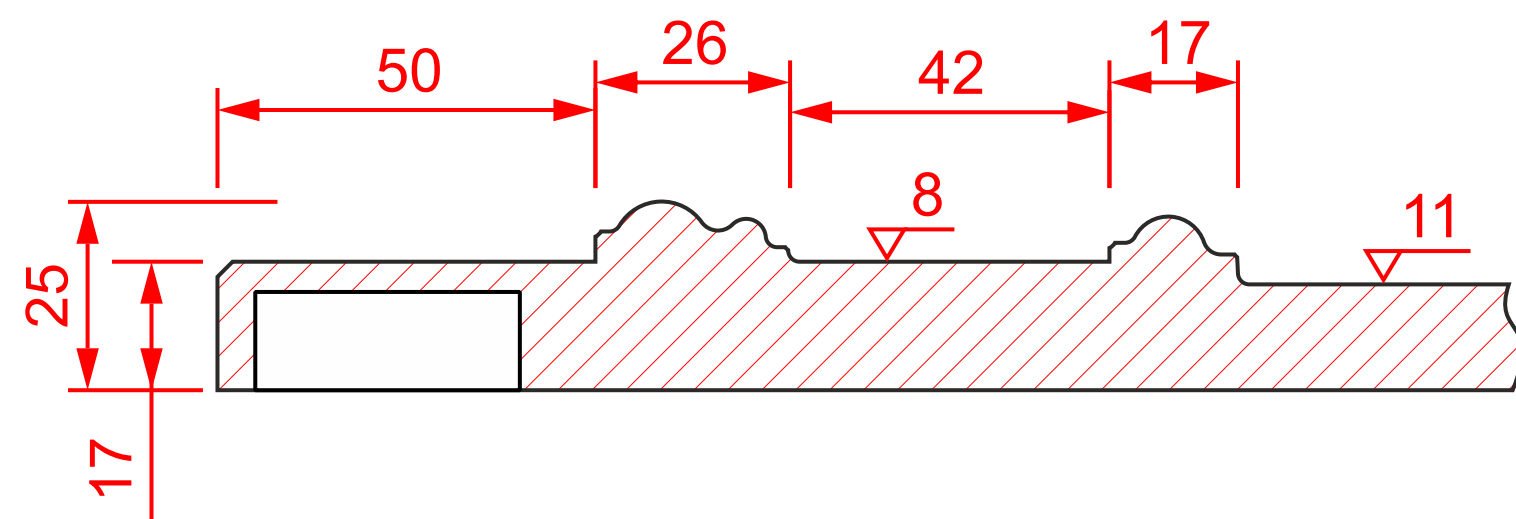

Фр. №408 глухой

мин. размеры мм:
высота - 316
ширина - 316

Фр. №408 ящик1

мин. размеры мм:
высота - 196
ширина - 196