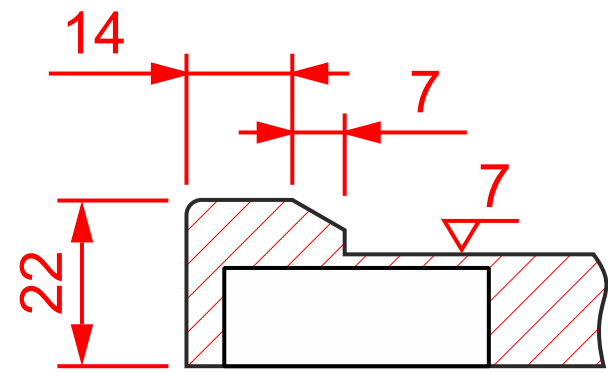

Фр. №432 глухой

мин. размеры мм:
высота - 86
ширина - 86

Фр. №432 витрина

мин. размеры мм:
высота - 148
ширина - 148

Фр. №432 решетка

мин. размеры мм:
высота - 196*
ширина - 196*