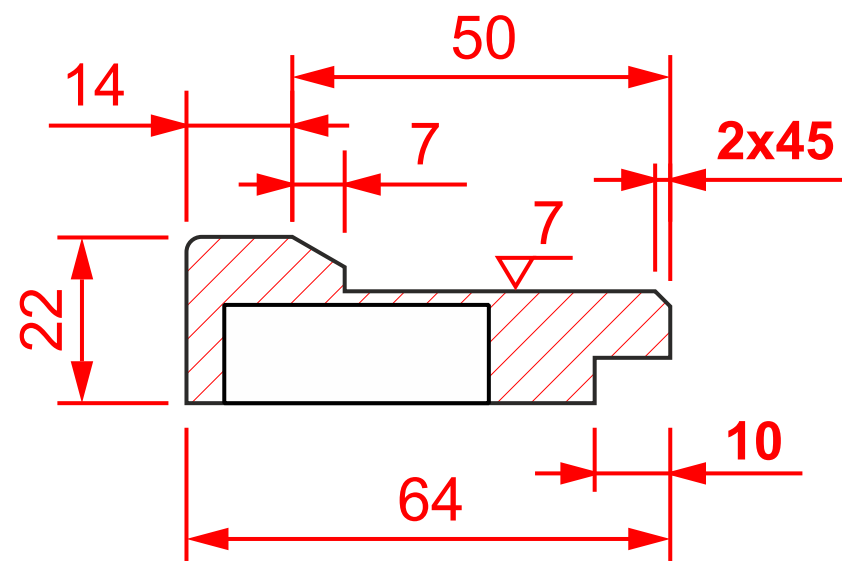

Фр. №432 глухой

мин. размеры мм:
высота - 86
ширина - 86

Фр. №432 витрина

мин. размеры мм:
высота - 148
ширина - 148

Фр. №432 решетка

мин. размеры мм:
высота - 196*
ширина - 196*