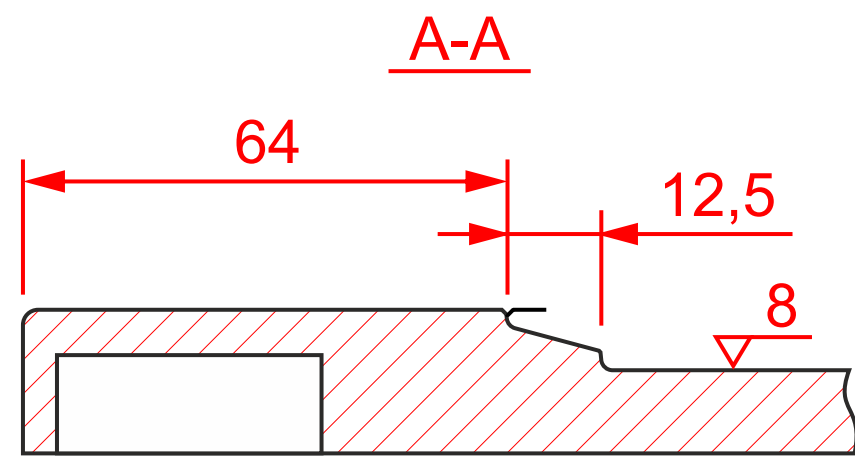

### Фр. №59 глухой

мин. размеры мм:  
высота - 176  
ширина - 186

### Фр. №59 витрина

мин. размеры мм:  
высота - 166  
ширина - 176