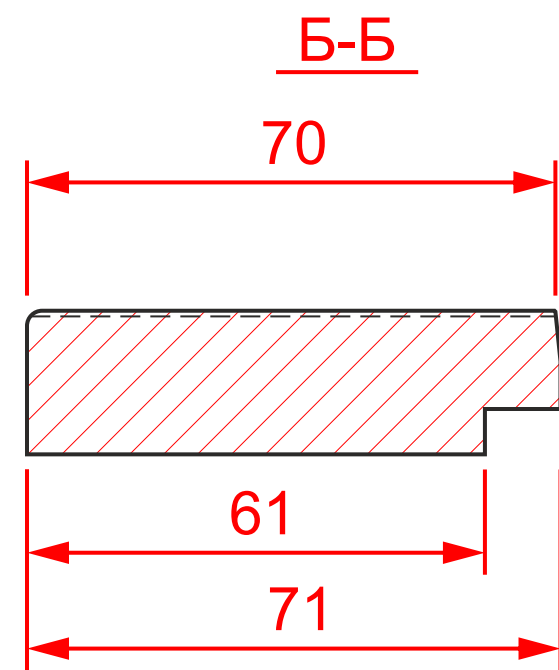

### Фр. №59 глухой

мин. размеры мм:  
высота - 176  
ширина - 186

### Фр. №59 витрина

мин. размеры мм:  
высота - 166  
ширина - 176