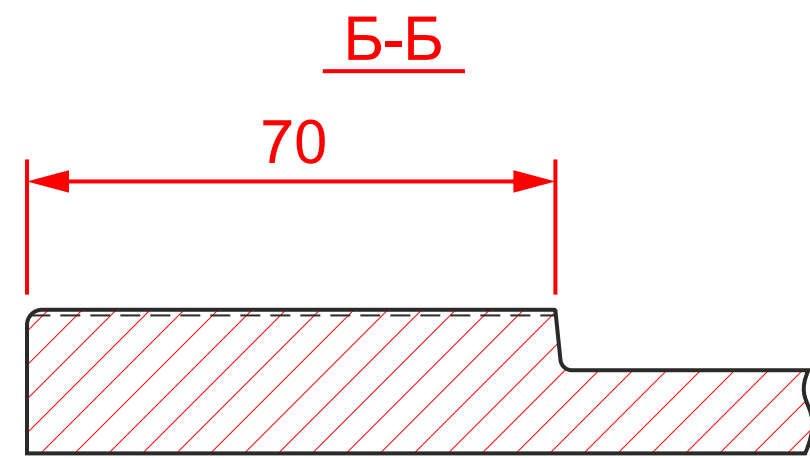

### Фр. №59 глухой

мин. размеры мм:  
высота - 176  
ширина - 186

### Фр. №59 витрина

мин. размеры мм:  
высота - 166  
ширина - 176