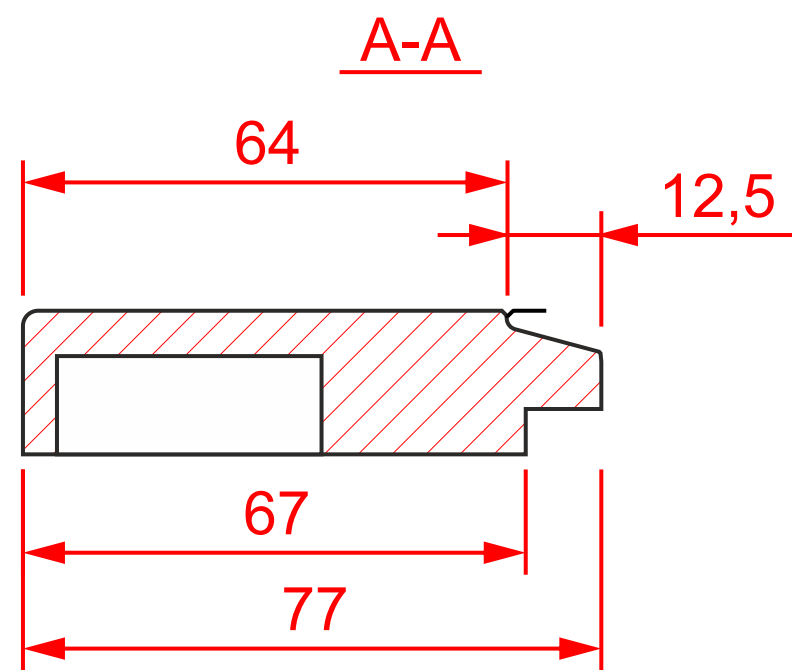

### Фр. №59 глухой

мин. размеры мм:  
высота - 176  
ширина - 186

### Фр. №59 витрина

мин. размеры мм:  
высота - 166  
ширина - 176