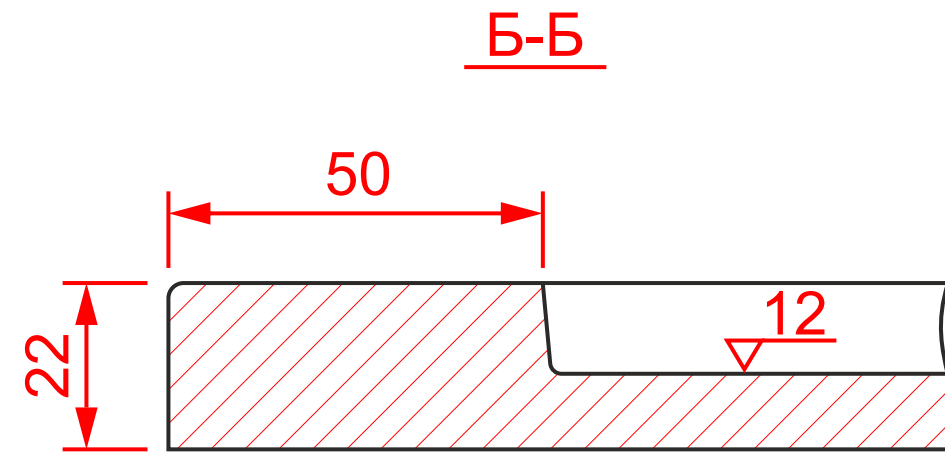

Фр. №60 глухой

Фр. №60 витрина

высота - 166
ширина - 176

Фр. №60

высота - 130
ширина - 170

← Б

Фр. №602

высота - 150
ширина - 170

← Б

Фр. №603

высота - 170
ширина - 170

← А