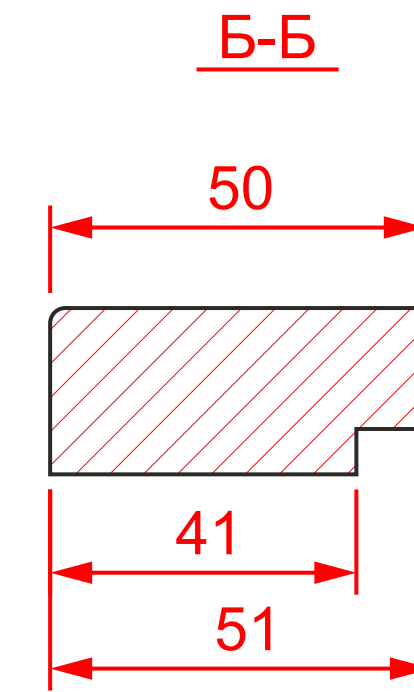

Фр. №60 глухой

Фр. №60 витрина

высота - 166
ширина - 176

Фр. №60

высота - 130
ширина - 170

← Б

Фр. №602

высота - 150
ширина - 170

← Б

Фр. №603

высота - 170
ширина - 170

← А