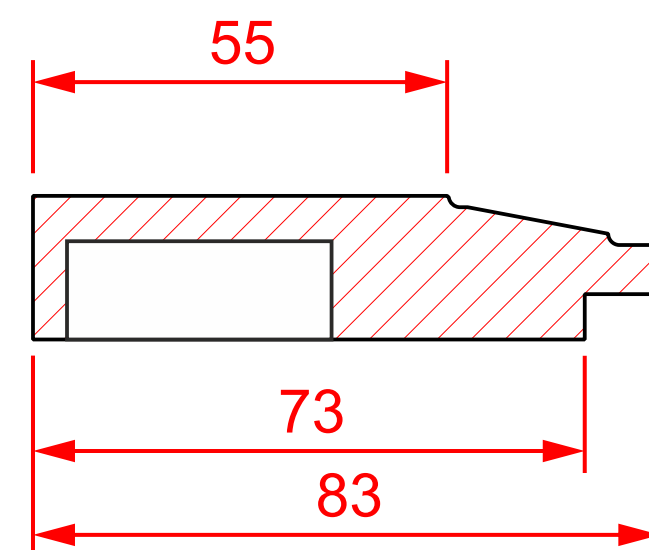

### Cashmere глухой

мин. размеры мм:  
высота - 196  
ширина - 196

### Cashmere ящик-1

мин. размеры мм:  
высота - 186  
ширина - 186

### Cashmere витрина

мин. размеры мм:  
высота - 196  
ширина - 196

### Cashmere (ламель)

мин. размеры мм:  
высота - 186  
ширина - 186