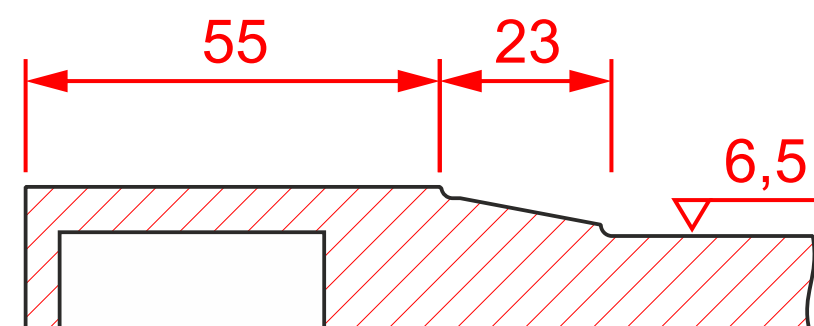

### Cashmere глухой

мин. размеры мм:  
высота - 196  
ширина - 196

### Cashmere витрина

мин. размеры мм:  
высота - 196  
ширина - 196

### Cashmere (ламель)

мин. размеры мм:  
высота - 186  
ширина - 186

### Cashmere решетка тип-3

мин. размеры мм:  
высота - 246\*  
ширина - 246\*