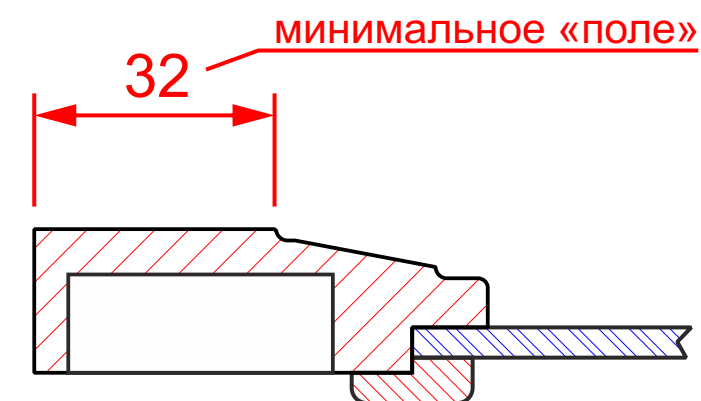

### Cashmere глухой

мин. размеры мм:  
высота - 196  
ширина - 196

### Cashmere ящик-1

мин. размеры мм:  
высота - 186  
ширина - 186

### Cashmere витрина

мин. размеры мм:  
высота - 196  
ширина - 196

### Cashmere (ламель)

мин. размеры мм:  
высота - 186  
ширина - 186