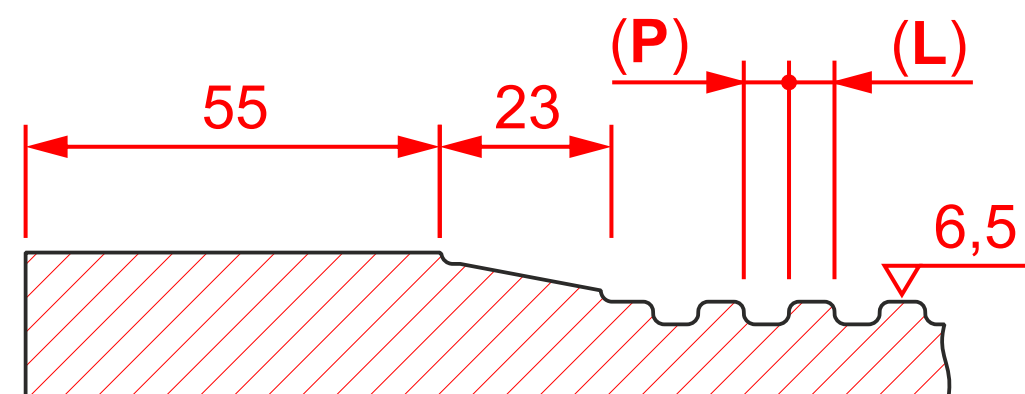

### Cashmere ящик-1

мин. размеры мм:  
высота - 186  
ширина - 186

### Cashmere витрина

мин. размеры мм:  
высота - 196  
ширина - 196

### Cashmere (ламель)

мин. размеры мм:  
высота - 186  
ширина - 186

### Cashmere решетка тип-3

мин. размеры мм:  
высота - 246\*  
ширина - 246\*