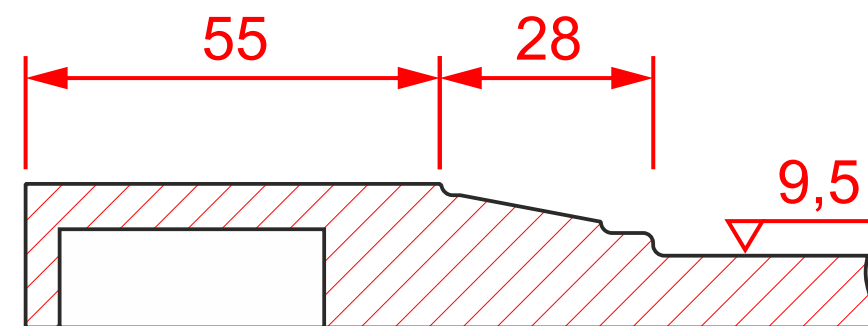

### Cashmere глухой

мин. размеры мм:  
высота - 196  
ширина - 196

### Cashmere витрина

мин. размеры мм:  
высота - 196  
ширина - 196

### Cashmere (ламель)

мин. размеры мм:  
высота - 186  
ширина - 186

### Cashmere решетка тип-3

мин. размеры мм:  
высота - 246\*  
ширина - 246\*