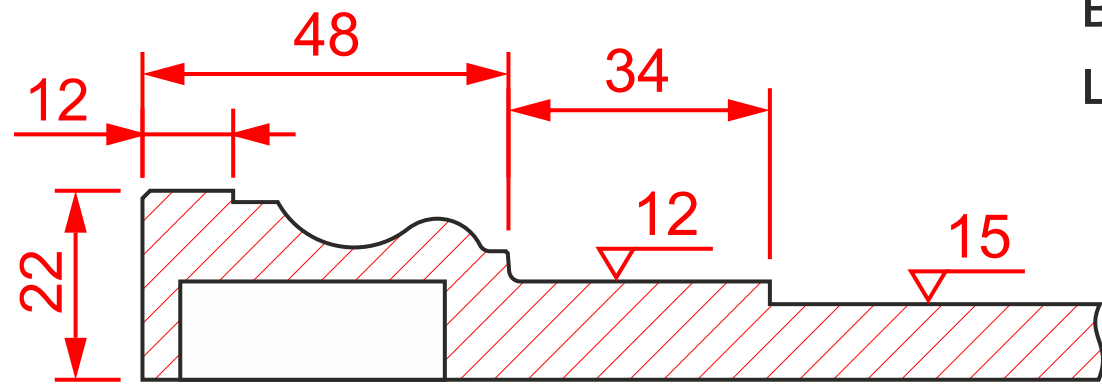

К2 глухой

мин. размеры мм:
высота - 206
ширина - 206

A-A

с кругом + рис.

К2 выборка

мин. размеры мм:
высота - 136
ширина - 136

глухой

выборка