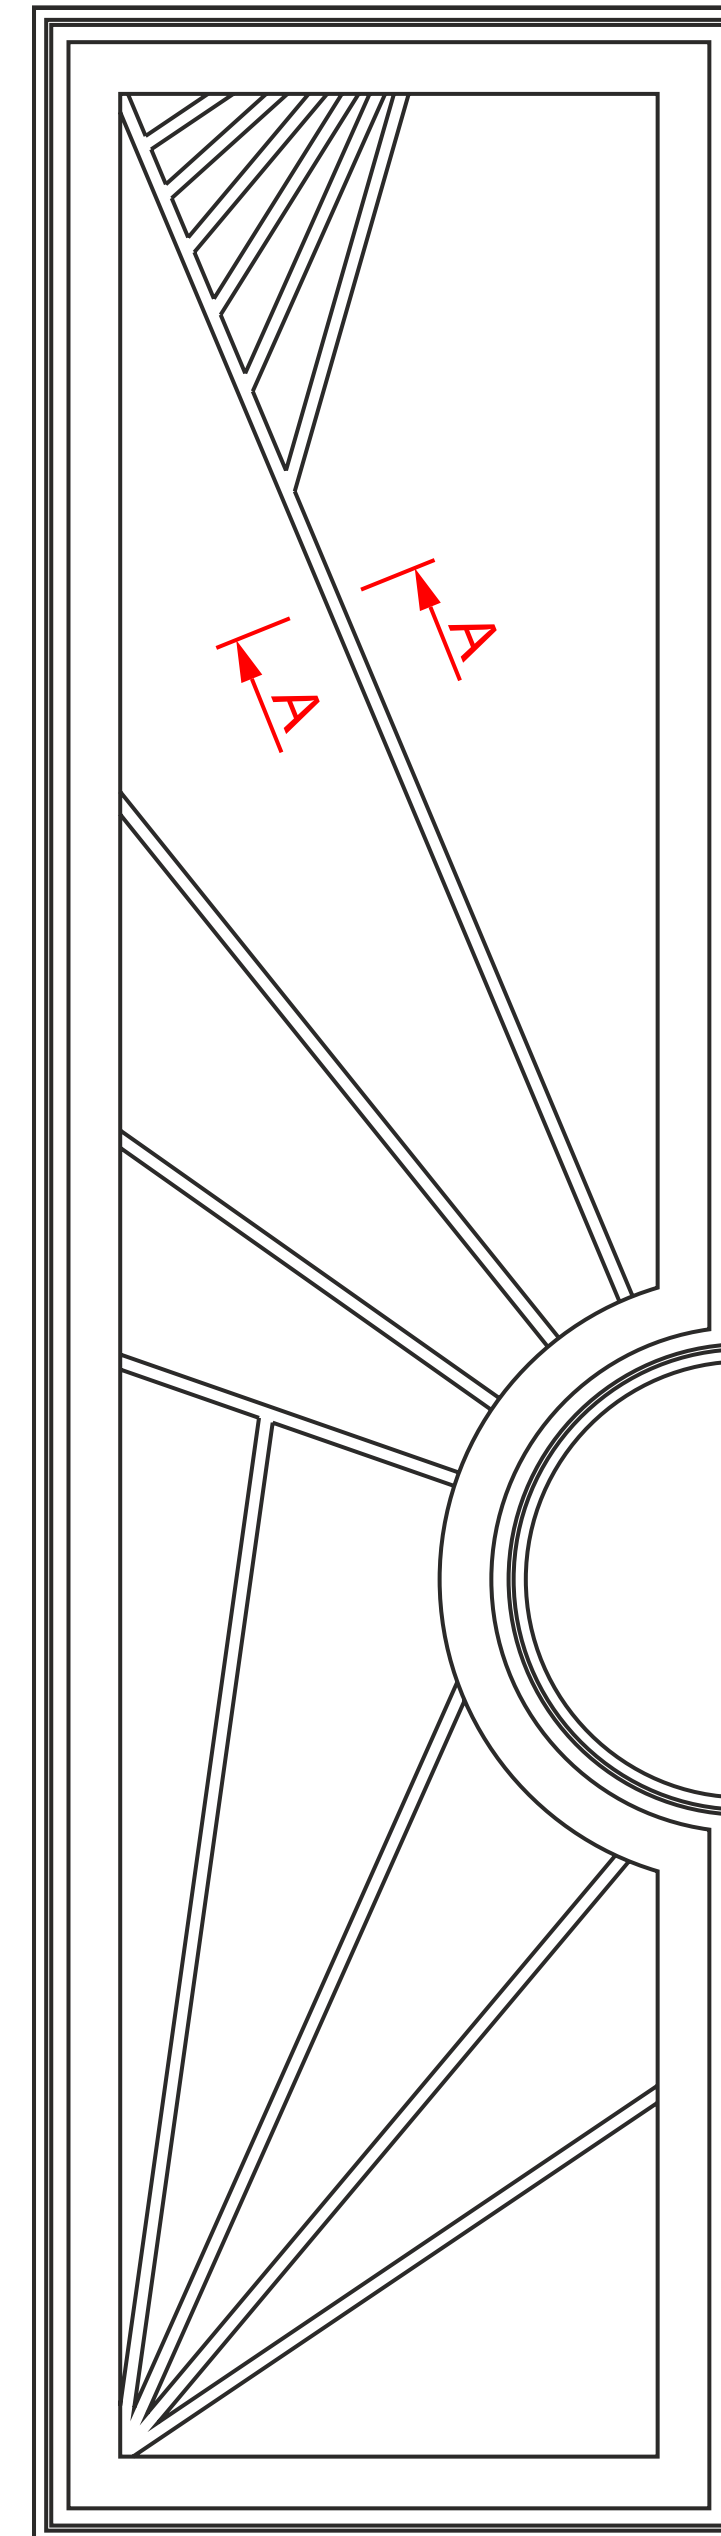

К2 глухой

мин. размеры мм:
высота - 206
ширина - 206

A-A

с кругом + рис.

К2 выборка

мин. размеры мм:
высота - 136
ширина - 136

глухой

выборка

с кругом