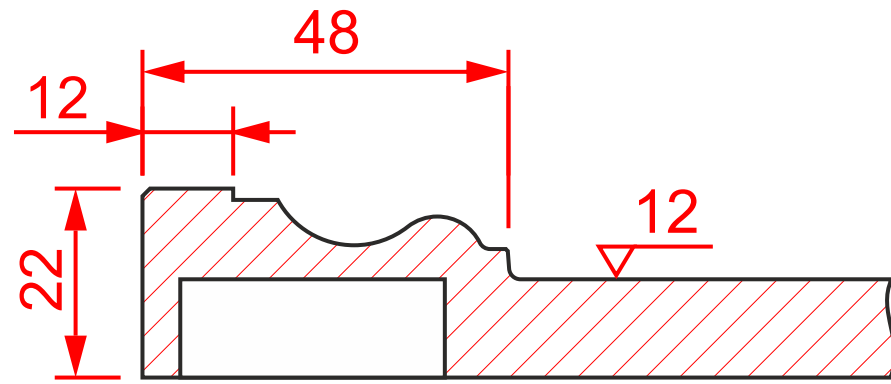

К2 глухой

мин. размеры мм:
высота - 206
ширина - 206

A-A

с кругом + рис.

К2 выборка

мин. размеры мм:
высота - 136
ширина - 136

глухой

выборка